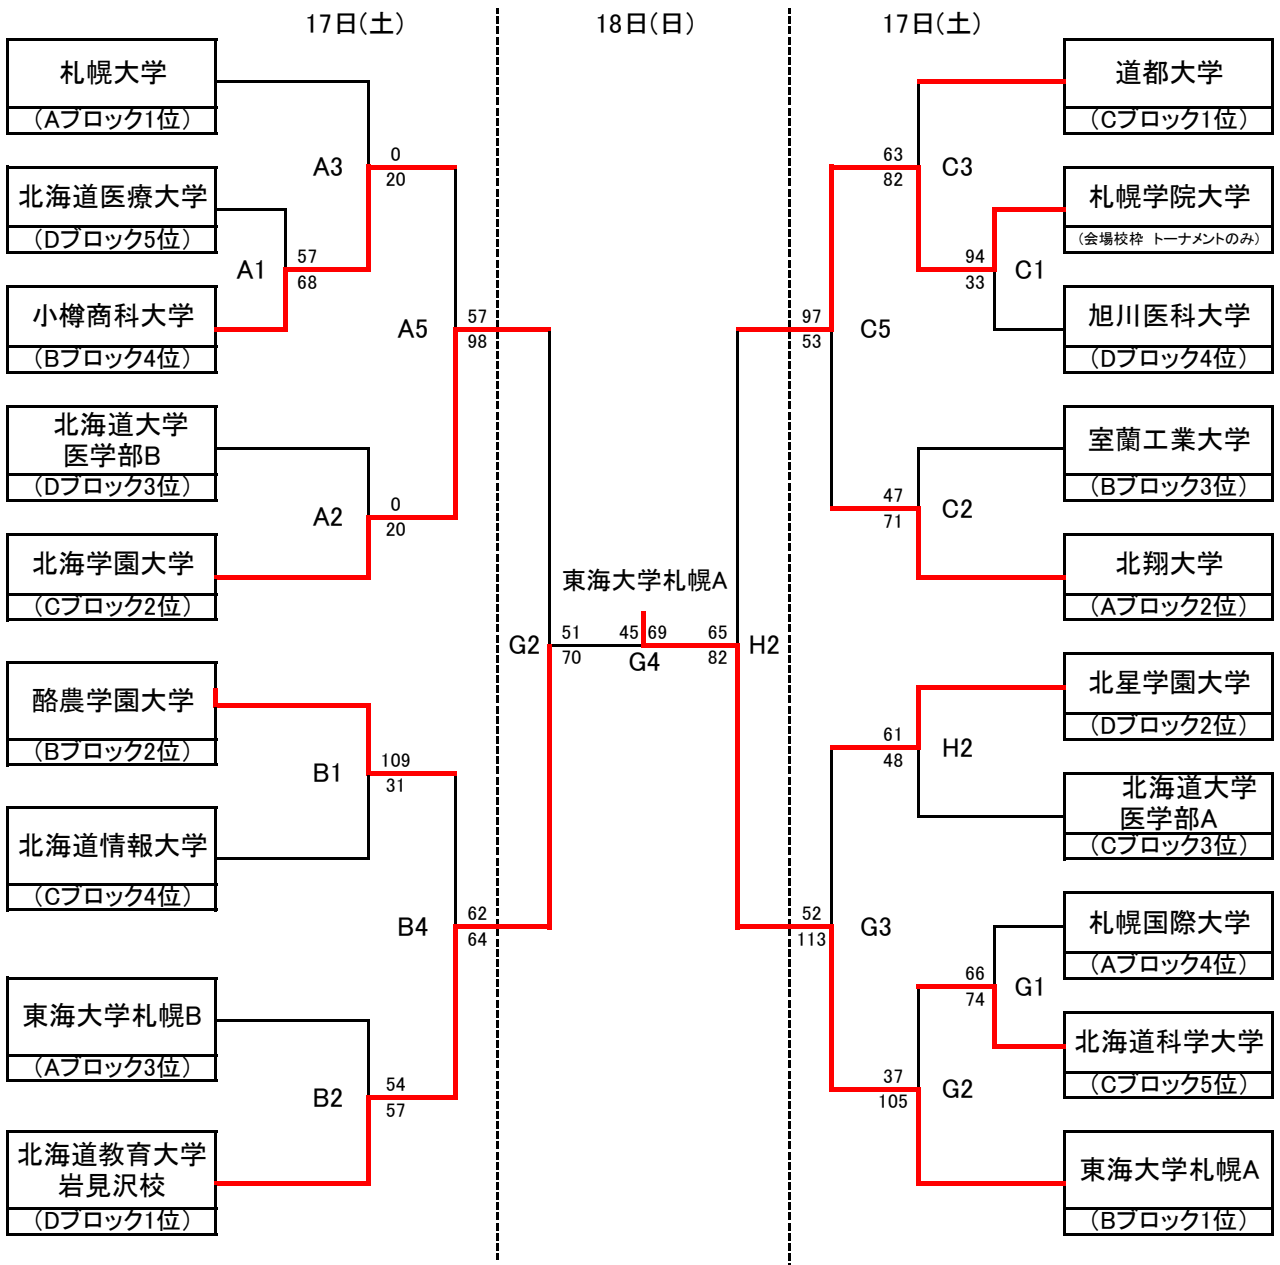

# ＜ トーナメント 男子 ＞

## 3位決定戦

会場	試合時間					
A 酪農学園大学	土	1	11:00~	日	1	10:00~
B 酪農学園大学		2	12:40~		2	11:40~
C 札幌学院大学		3	14:20~		3	13:20~
G 北海道科学大学		4	16:00~		4	15:00~
H 北海道科学大学		5	17:40~		5	16:40~

※ リーグ戦の結果によってトーナメントが一部変更になる場合があります  
変更がある場合はリーグ終了後に公表いたします

※ 17日北海道科学大会場につきましては試合時間が異なりますので  
「別紙」をご確認ください。