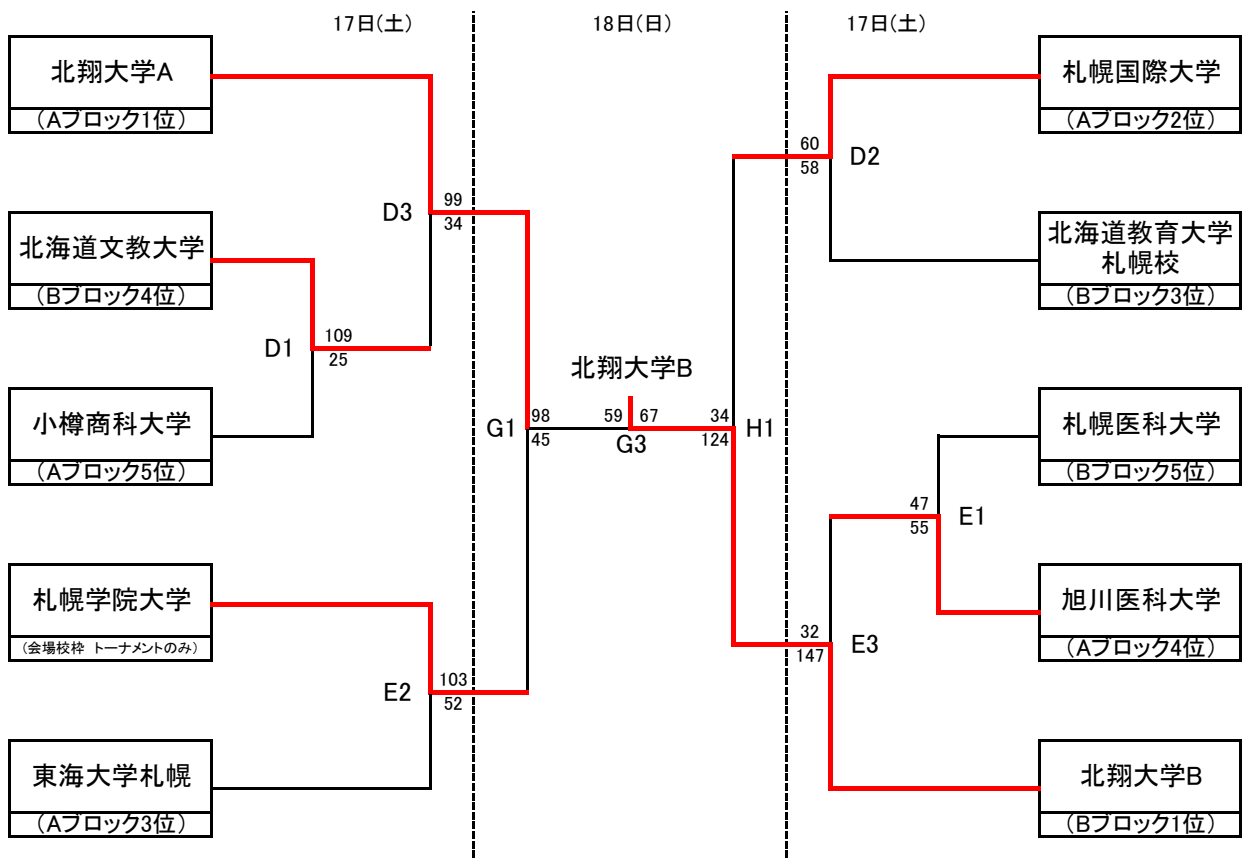

＜ トーナメント 女子 ＞

会場	試合時間
D 北翔大学	土 1 11:00～ 日 1 10:00～
E 札幌学院大学	2 12:40～ 2 11:40～
G 北海道科学大学	3 14:20～ 3 13:20～
H 北海道科学大学	

※ リーグ戦の結果によってトーナメントが一部変更になる場合があります
変更がある場合はリーグ終了後に公表いたします

※ 17日北翔会場につきましては試合時間が異なりますので「別紙」をご確認ください。